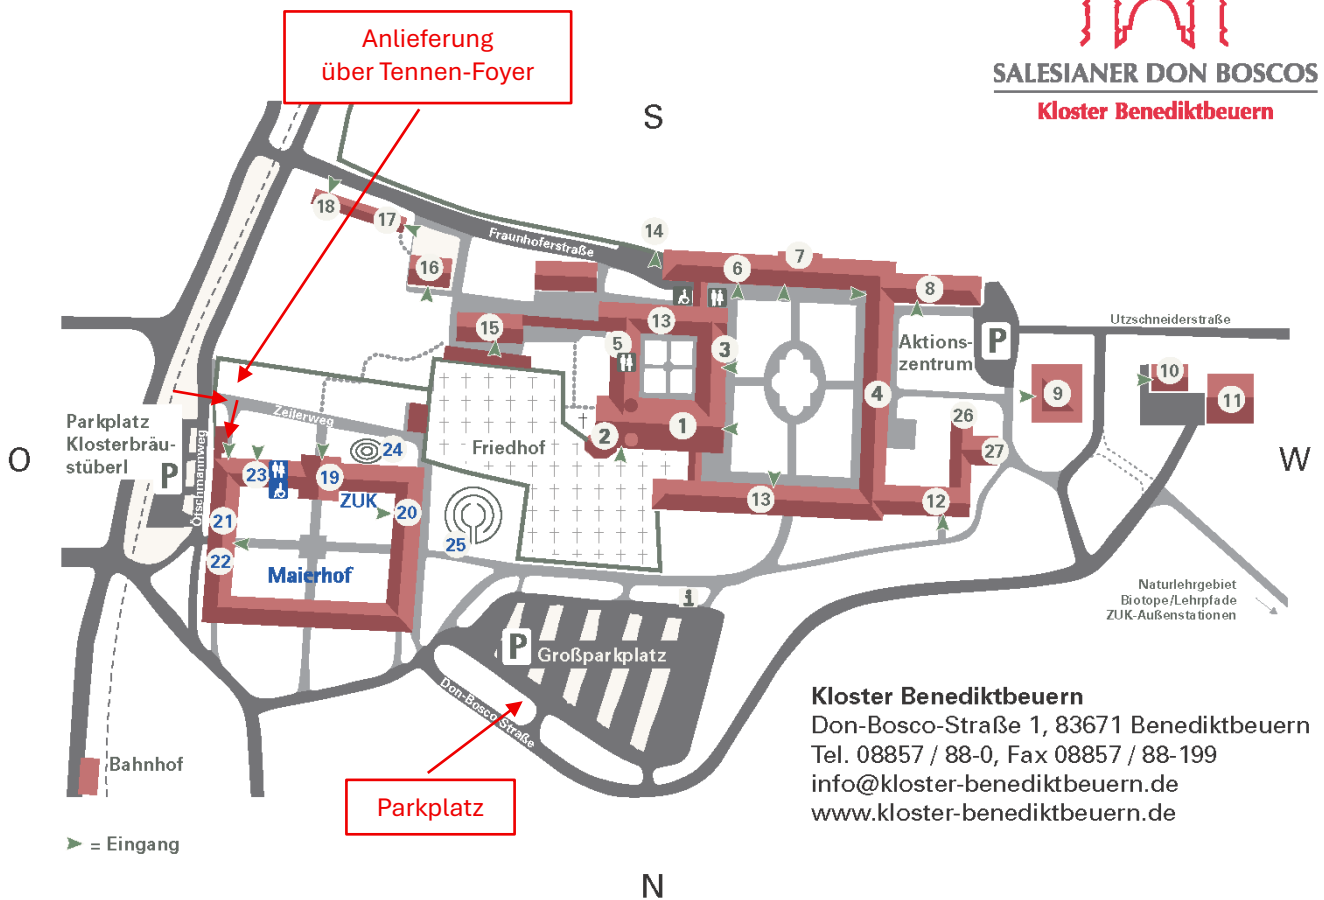

SALESIANER DON BOSCO
Kloster Benediktbeuern

Kloster Benediktbeuern
Don-Bosco-Straße 1, 83671 Benediktbeuern
Tel. 08857 / 88-0, Fax 08857 / 88-199
info@kloster-benediktbeuern.de
www.kloster-benediktbeuern.de

Lageplan Kloster Benediktbeuern

- 1 Basilika St. Benedikt (Pfarrkirche)
 - 2 Anastasiakapelle
 - 3 Klosterpforte
 - Information
 - Führungen
 - Klosterladen
 - Kreuzgang
 - Kloster-Café
 - Barocksaal (2. Stock)
 - 4 Westbau I: Bildungsräume, Jugendwohnen, Gästezimmer
 - 5 Institut für Salesianische Spiritualität (ISS)
 - 6 Jugendpastoralinstitut Don Bosco (JPI)
 - 7 Hauskapelle, Salettl
 - 8 Jugendbildungsstätte Aktionszentrum (AZ)
 - 9 Westbau II (KSH) Bibliothek
 - Übungsräume
 - Mensaria
 - Bibliothek
 - 10 Energiezentrale
 - 11 Energiepavillon (ZUK)
 - 12 Jugendherberge Don Bosco
 - 13 Kath. Stiftungshochschule (KSH)
 - 14 Klostergärtnerei
 - 15 Gästebereich des Klosters (Rezeption)
 - 16 Kloster-Gästehaus Meichelbeck und
 - 17 Kloster-Gästehaus Fraunhofer
 - 18 Fraunhofer-Museum
- Maierhof**
- 19 Zentrum für Umwelt und Kultur (ZUK)
 - Rezeption
 - Erwachsenenbildung/Akademie
 - Gäste- und Tagungsbereich ZUK
 - Allianzsaal
 - Akademie Benediktbeuern
 - 20 Umweltjugendbildungsstätte (ZUK)
 - 21 Fachberatung Heimatpflege (Bez. Obb.)
 - 22 Trachten-Informationszentrum (Bez. Obb.)
 - 23 Klosterbräustüberl
 - 24 Kräutergarten, Kräutererlebnisladen
 - 25 Meditationsgarten
- 26 Don-Bosco-Club
 - 27 Fraunhofer-Zentrum für energetische Altbausanierung und Denkmalpflege

Stand: Juli 2018

© Kloster Benediktbeuern